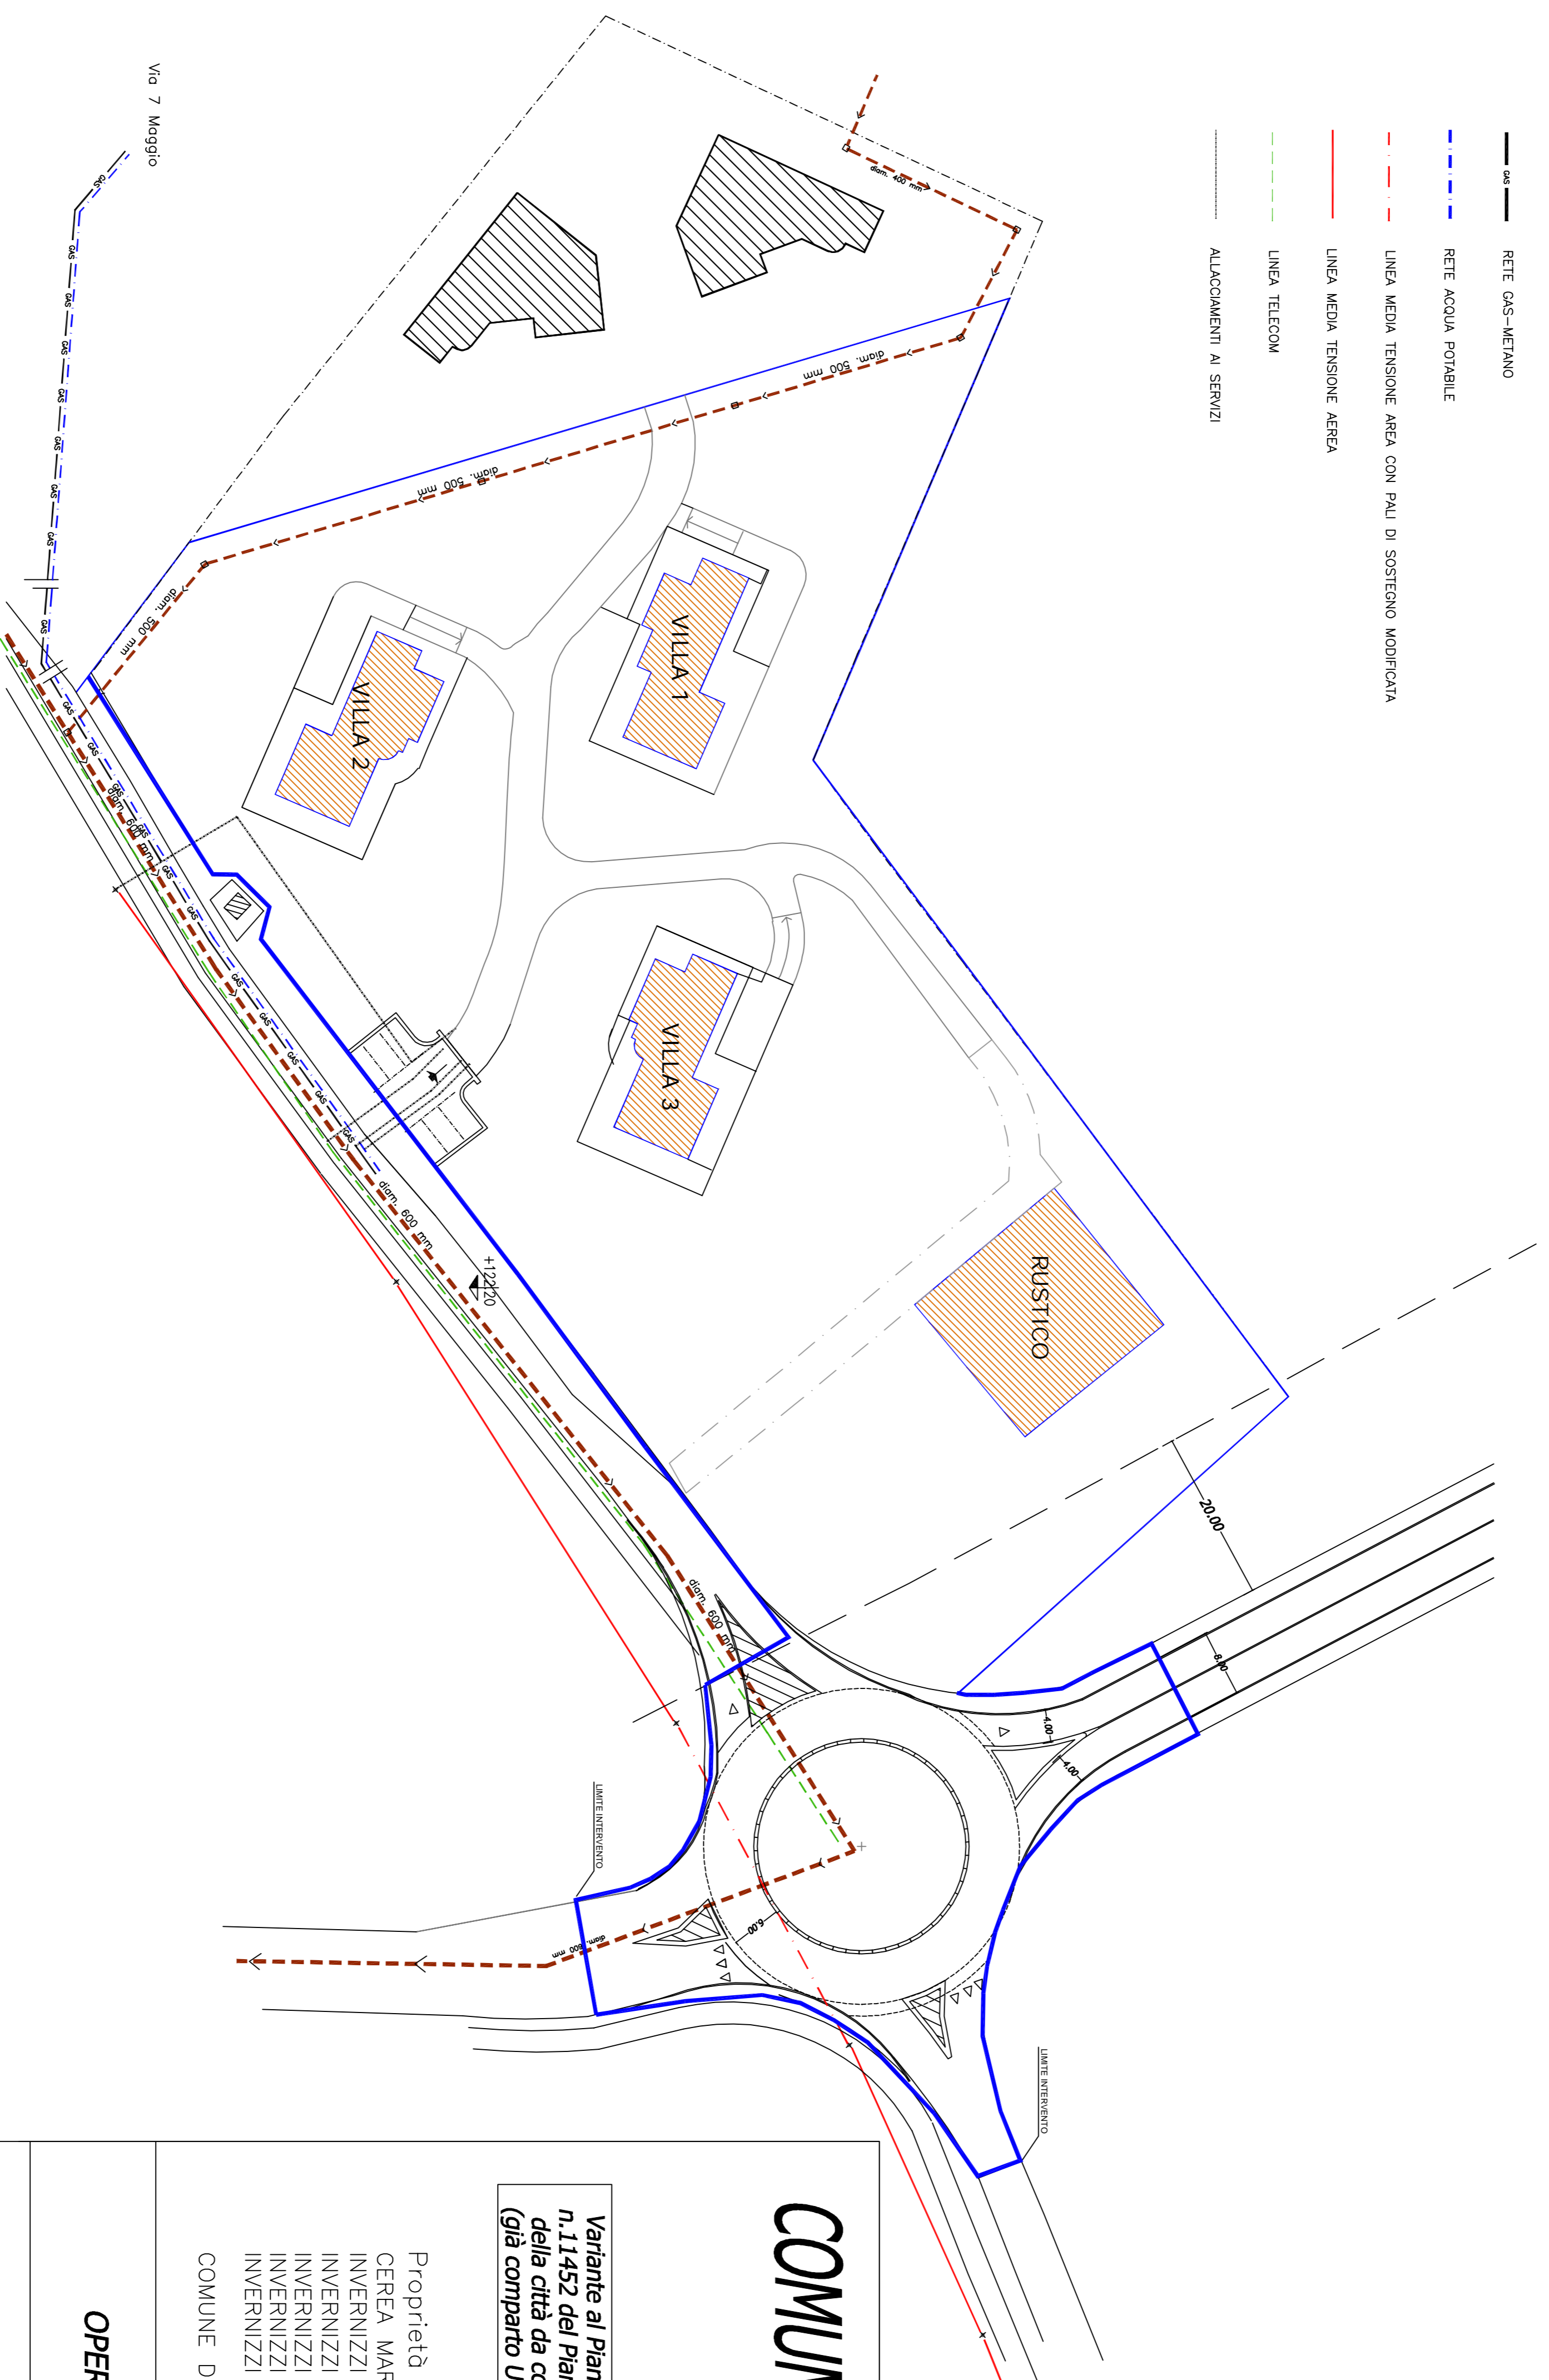

- Legenda :
- RETE FOGNATURA NERA COMUNALE
  - RETE GAS-METANO
  - RETE ACQUA POTABILE
  - LINEA MEDIA TENSIONE AREA CON PALI DI SOSTEGNO MODIFICATA
  - LINEA MEDIA TENSIONE AEREA
  - LINEA TELECOM
  - ALLACCIAMENTI AI SERVIZI

## Frazione Treccella

PROVINCIA DI MILANO

Variante al Piano Attuativo di cui alla Convenzione in data 27/9/2007 n.11452 del Piano di Lottizzazione residenziale "PAV 12" quale ambito della città da consolidare residenziale del Vigente Piano delle Regole (già comparto U in zona BV del PRG allora vigente), Via per Albignano